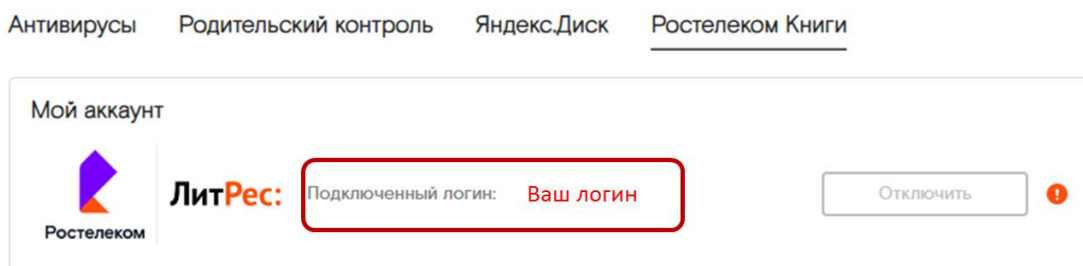

Инструкция по работе с подпиской «Ростелеком Книги»

Где мой логин и пароль для сайта ЛитРес?

Где мой логин и пароль для сайта ЛитРес?

Ваш логин для сайта ЛитРес отображается в едином личном кабинете Ростелеком на вкладке с подписками Ростелеком книги (как перейти на вкладку см. вопрос «Как подключить подписку?»).